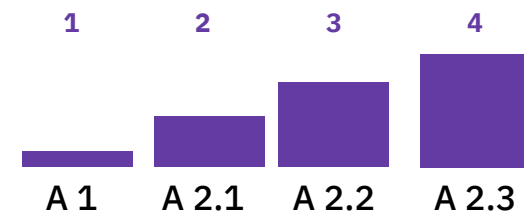

NIVELES BERLITZ ANYWHERE

AVANZADOS

SUPERIORES

FUNCIONALES

NIVEL GENERAL
en el uso del idioma

Equivalencias del marco de referencia común europeo.

NIVEL PROFESIONAL
en el uso del idioma