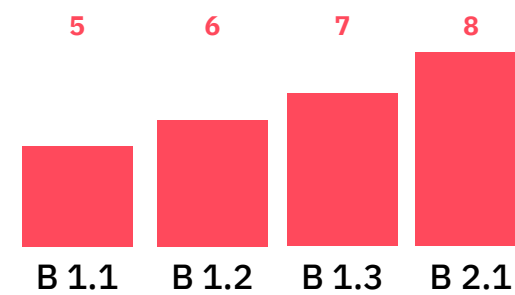

B

PROGRAMA GENERAL

Componente	PRIVADO INSTITUCIONAL Descripción	CHARTER 3 a 5 estudiantes Descripción	CHARTER 6 a 8 estudiantes Descripción
Duración por nivel	Entre 3 y 5 meses	Entre 2 y 4 meses	Entre 3 y 5 meses
Sesiones por nivel	70	50	57
Frecuencia recomendada	Mínimo 3 sesiones, máximo 5 a la semana.	De 3 a 4 sesiones a la semana	De 3 a 4 sesiones a la semana
Duración por sesión	30 mins.	60 mins.	60 mins.
Plataforma de clases	ZOOM a través de Berlitz Virtual Classroom	ZOOM a través de Berlitz Virtual Classroom	ZOOM a través de Berlitz Virtual Classroom

NIVELES BERLITZ ANYWHERE

AVANZADOS

SUPERIORES

FUNCIONALES

NIVEL GENERAL
en el uso del idioma

Equivalencias del marco de referencia común europeo.

NIVEL PROFESIONAL
en el uso del idioma

Equivalencias del marco de referencia común europeo.